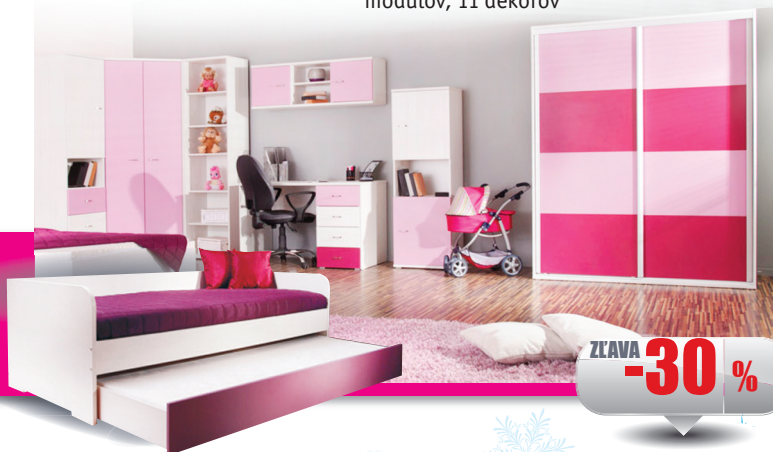

59 €

meuble

KIKA

Detská izba, výber zo 133 modulov, 11 dekorov

ZĽAVA **-30%**

PS B

Písací stôl.
Farebné vyhotovenie:
buk, jelša, čerešňa,
bardolino, orech.

62 €