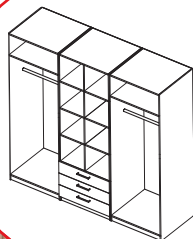

Obývacia zostava. Výber zo 37 modulov,
11 dekorov. Cena bez osvetlenia.

679 €

~~1254 €~~

Eliza 14

Skriňa. Prevedenie buk, orech,
čerešňa, bardolino, biela, jelša.
Rozmer: 2700 x 2200 x 600 mm.

353 €

XENIA 15