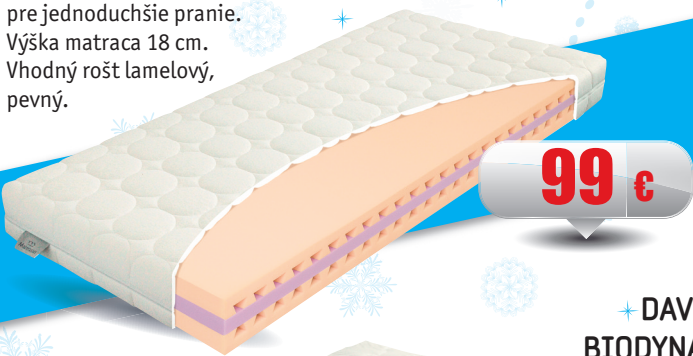

ZĽAVA **-20%**

NELA

Moderná sedacia súprava s polohovateľnými opierkami a podrúčkami. Možnosť vyskladania zostavy, funkcia rozťahovania a úložného priestoru v otomane.
Akcia platí na látky Popcorn a Napp.

ZĽAVA **-20%**

IVETA

Rozkladacia pohovka, alebo rohová zostava s otomanom, prepracované rozťahovanie s úložným priestorom.
Akcia platí na látky Easy Sukura, Easy pbebe.

ZĽAVA **-20%**

Materasso

PROFIL COMFORT T3 do rozmeru 200x90x18cm

PUR penový matrac s výrazným prerezaním jadra vyniká pružnosťou a vzdušnosťou. Poťah odzipsovateľný prateľný s možnosťou rozdelenia poťahu na dve časti pre jednoduchšie pranie.

Výška matraca 18 cm.
Vhodný rošt lamelový,
pevný.

99 €

DAVINCI BIODYNAMIC

Matrac je veľmi zaujímavý nielen funkčným poťahom ktorý ma pomôcť, aby človek počas spánku rýchlejšie zregeneroval a cítil sa vitálny a plný energie, ale aj jadrom s naťahovacím profilom pre uvoľnenie platničiek počas spánku. Jadro matraca kombinácia pružných studených pien vysokej hustoty 45 a 40 kg/m³.