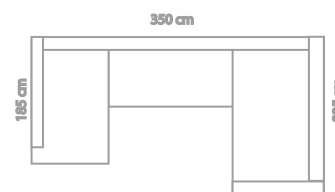

rozmer lôžka: 138x190 cm

VZHLAD
PRAVEJ KOŽE

novinka
€835

pravý roh

krémová

fialová

ROSABELLA, rozkladacia rohová sedacia
súprava s úložným priestorom, prevedenie:
fialová, krémová, rozmer: 365x165x120xv92
cm, rozmer lôžka: 120x200 cm výška
sedenia: 45 cm.

rozmer lôžka: 120x200 cm

ROSABELLA, sedacia súprava

€929

MAXISOFA, fialová

€1099

fialová

MAXISOFA, sivá

€929

sivá

rozmer lôžka: 153 x 324 cm

MAXISOFA, pružinová univerzálna rozkladacia sedacia súprava
tvaru U s úložným priestorom, prevedenie: **kvalitné látky fialová**
€1099, sivá €919, vonkajší rozmer: 185x350x235xv90 cm,
rozmer lôžka: 153x324 cm, výška sedenia: 41 cm. Vankúše v cene.