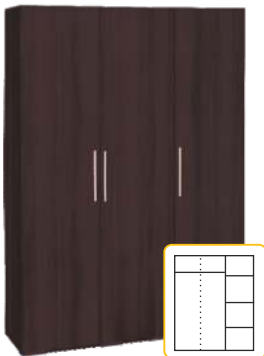

VENECIA 1,
polícová 1-dverová skriňa,
rozmer: 550xv210xh61 cm.

€136

VENECIA 2,
vešiaková 2-dverová skriňa,
rozmer: 5100xv210xh61 cm.

€216

VENECIA 3,
kombin. 3-dverová skriňa,
rozmer: 5150xv210xh61 cm.

€303