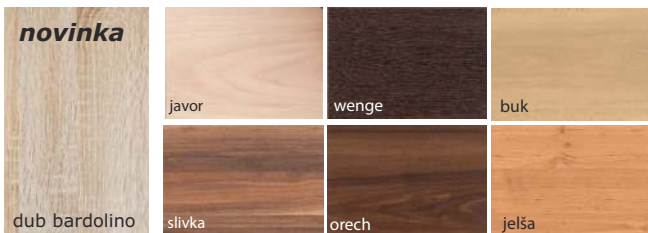

Nové prevedenie REA: DUB BARDOLINO
Víťazný dezén výstavy nábytku v Kolíne 2012!

REA NASŤA

REA NASŤA, posteľ,
materiál: DTD laminovaná,
prevedenia: buk, jelša, slivka,
orech, javor, wenge, dub.
Dodávané v demonte.
Rolovateľný rošt v cene.