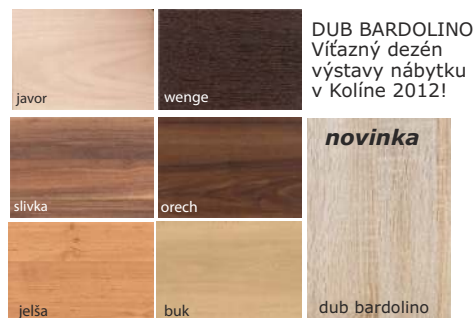

novinka
REA barový pult
€99

DREVONA
DIZAJN

Rea barový pult,
materiál DTD laminovaná,
vrchná doska hrúbky 25 mm, ABS 2 mm,
prevedenie: dub, javor, wenge, slivka, orech,
buk, jelša, rozmer skrinky: 60x30xv180 cm,
rozmer pultu: 60x120xv110 cm.
dodávané v demonte.