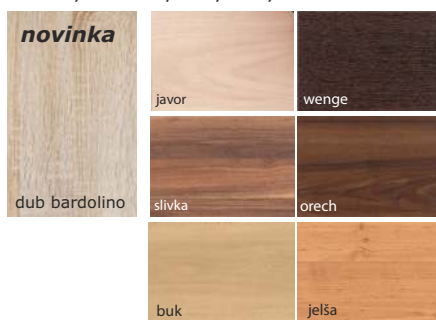

€99

novinka

KALI, konferenčný stolík,
 prevedenie: sklo (spodné pláty)
 + slivka (vrchný plát) + kov - lesklý chróm,
 rozmer: 50x90xv43 cm.
 Dodávané v demonte.
Skladom od 10.04.2012

€49

Nové prevedenie REA: DUB BARDOLINO
 Víťazný dežén výstavy nábytku v Kolíne 2012!