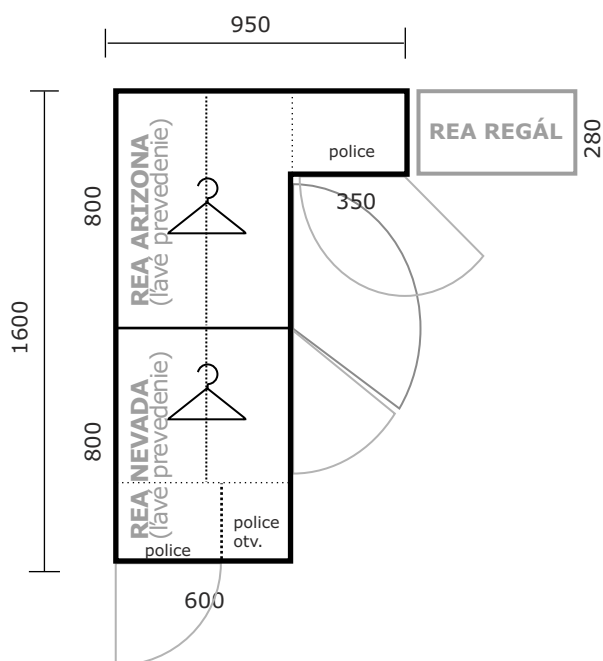

Využite každý kút

- ✓ laminovaná DTD (nie papier)
- ✓ 0,5 mm ABS
- ✓ super cena

REA NEVADA, €249, skriňa ukončovacia, má vešiakovú aj policovú časť, univerzálne ľavé / pravé prevedenie, materiál DTD laminovaná, rozmery: 880xh60xv200 cm, prevedenie: buk, jelša, slivka, orech, javor, wenge, dub. Dodávané v demonte.

REA ARIZONA, €242, skriňa rohová, má vešiakovú aj policovú časť, univerzálne ľavé / pravé prevedenie, materiál DTD laminovaná, rozmery: 880xh95xv200 cm, prevedenie: buk, jelša, slivka, orech, javor, wenge, dub. Dodávané v demonte.