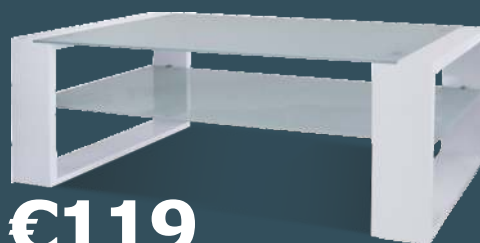

€799

moderná metalická
strieborno-sivá látka

novinky

ARRIA, TV skrinka
€59/ks

ARRIA

2 skrinky,
4 farby,
a veľa variácií

REA ARRIA, 7 drevodezénov
pozri stranu 13.

ARRIA TV skrinka jednodvierková,
materiál: DTD laminovaná + vysoký lesk,
prevedenie: biely korpus + dvierka fialový/biely/sivý/čierny lesk,
rozмеры: 100x45x23 cm. Dodávané v demonte, v balení po 2 kusy.

ARRIA závesná skrinka jednodvierková,
materiál: DTD laminovaná + vysoký lesk,
prevedenie: biely korpus + dvierka fialový/biely/sivý/čierny lesk,
rozмеры: 70x29x30 cm. Dodávané v demonte, v balení po 2 kusy