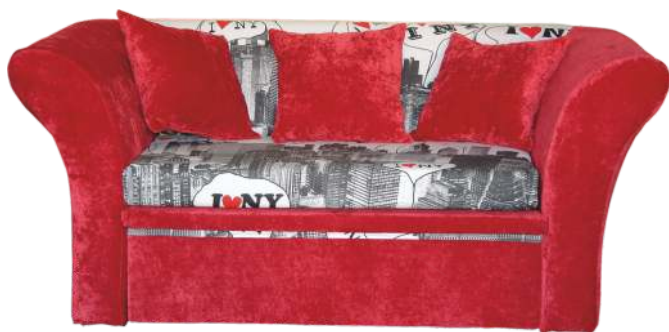

novinka

vankúše z druhej strany sivá látka

vankúše z druhej strany sivá látka

vankúše z druhej strany sivá látka

rozmer lôžka: 135x195 cm

vankúše z druhej strany hnedá látka

€269

rozmer lôžka: 118x190 cm