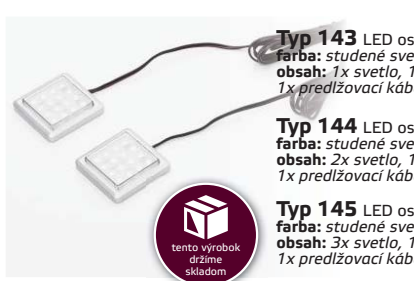

Typ 143 LED osvetlenie pre vitríny, police a niky
farba: studené svetlo
obsah: 1x svetlo, 1x trafo,
1x predlžovací kábel s vypínačom, Trieda energetickej účinnosti: A-A++

159€

Typ 144 LED osvetlenie pre vitríny, police a niky
farba: studené svetlo
obsah: 2x svetlo, 1x trafo,
1x predlžovací kábel s vypínačom, Trieda energetickej účinnosti: A-A++

239€

Typ 145 LED osvetlenie pre vitríny, police a niky
farba: studené svetlo
obsah: 3x svetlo, 1x trafo,
1x predlžovací kábel s vypínačom, Trieda energetickej účinnosti: A-A++

329€