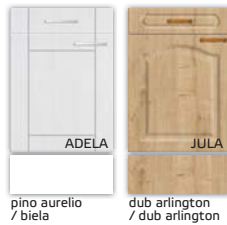

MINIMAX JULA
Kuchyňa blok 210A
korpus: dub arlington
predná plocha: dub arlington
farba PD: traini beige
delené pracovné dosky

balenie a preprava:
počet balíkov: 7 ks
max. rozmer balíka:
š/v/h: 52/12/99,5 cm
celková hmotnosť: 99,5kg

TRVALO
269€
AKČNÁ CENA