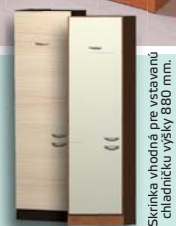

CH 60
Skrinka spodná,
pre vstavanú chladničku. (L/P)
š/v/h: 60/207,2/56,6 cm
103,00€