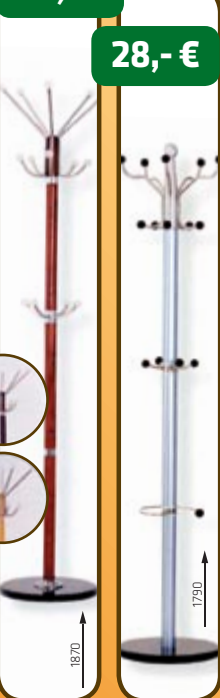

W-15
OCEĽ/
MRAMOR

40,- €

W-14
DREVO/
MRAMOR