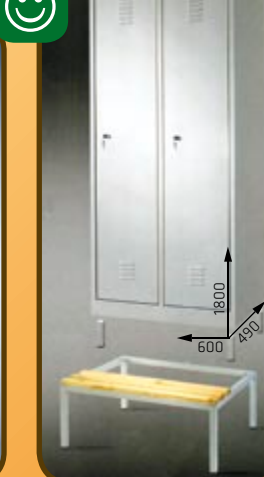

SZ-0001 (2d)
KOV/DREVO