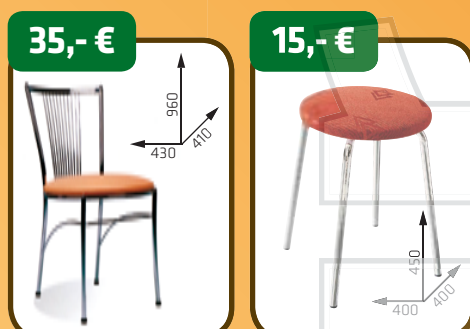

35,- €

FOSCA
CHRÔM/KOŽENKA K