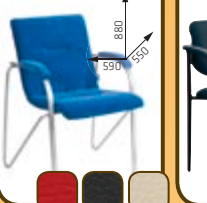

MOVIE 550 H
ALU/PLAST

STYL ARM
ČIERNY KOV/
TKANINA C

SAMBA
CHRŮM/KOŽENKA

37,- €