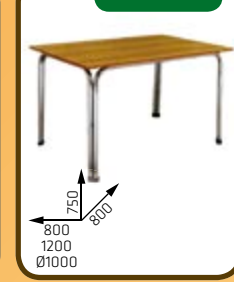

65,- €

HOKER H-23
CHRŮM/EKOKOŽA

134,- €

PODNOŽ SIČILIA
KOV

93,- €

PODNOŽ KLASIK S 101
KOV

71,- €

PODNOŽ ALINA BLACK
KOV