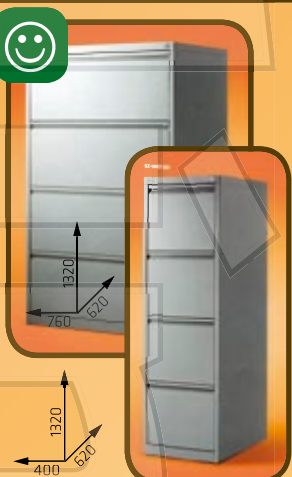

SKRINKA OTVORENÁ
2 POLICOVÁ
800x420x1200 68,- €
400x420x1200 52,- €

SKRINKA S NIKOU
2 DVEROVÁ, 2 POLICOVÁ
800x420x1200 90,- €

SKRINKA ÚZKA
1 DVEROVÁ, 2 POLICOVÁ
400x420x1200 68,- €

SKRINKA 2 DVEROVÁ,
2 POLICOVÁ
800x420x1200 97,- €