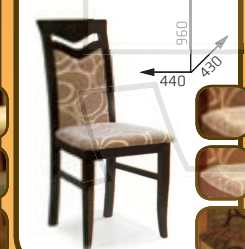

CITRONE
DREVO/TKANINA
čerešňa antiká

77,- €