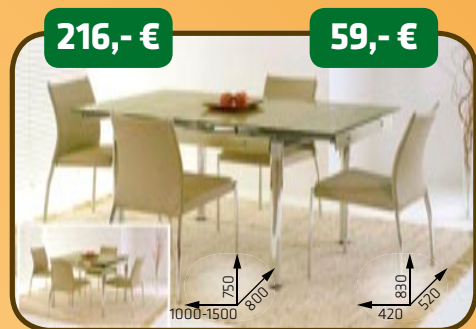

STÔL FARON
MDF/CHRÔM

STOLIČKA K 121
PLAST/CHRÔM

244,- €

69,- €

STÔL PRESTON
MDF/SKLO

STOLIČKA K 107
EKOKOŽA/CHRÔM

216,- €

59,- €