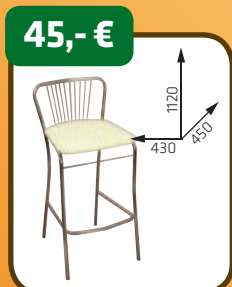

45,- €

NERON HOKER
KOV/EKOKOŽA K