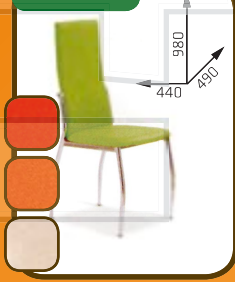

40,- €

K 3
CHRŮM/EKOKOŽA

53,- €