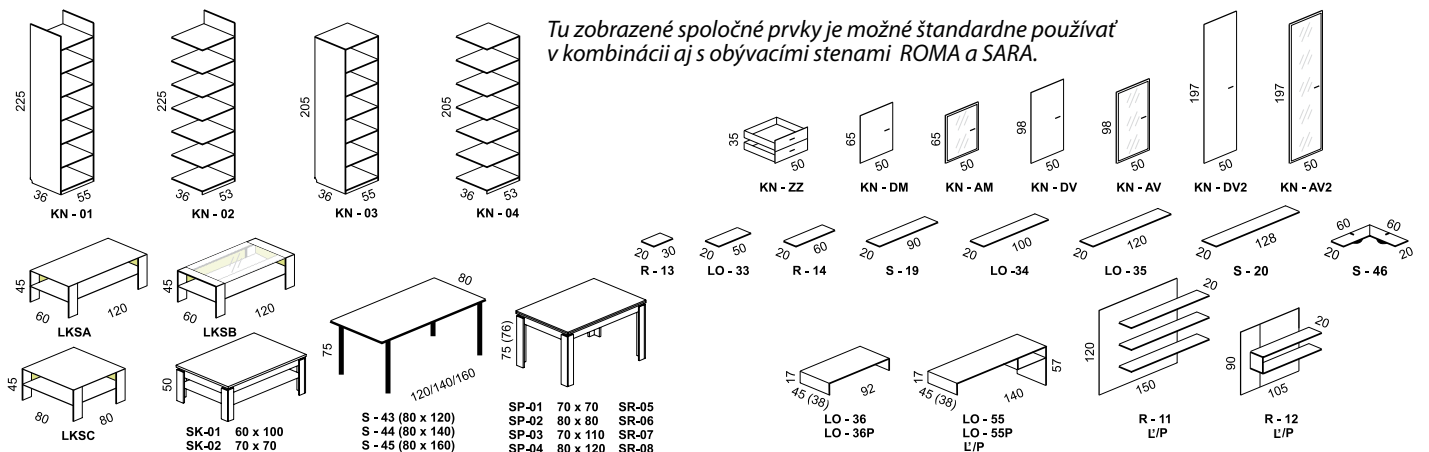

Spoločné prvky