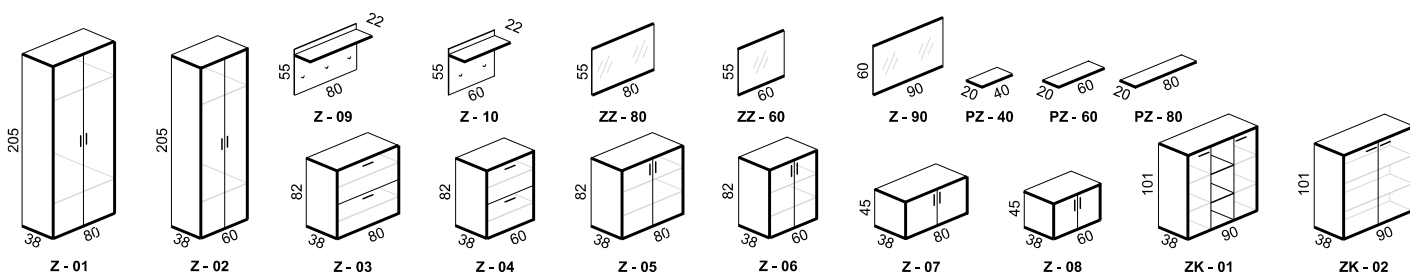

Zuzana

Maximálna funkčnosť a účelnosť pri daných rozmeroch je jedna z predností sektorového predsieňového nábytku LUCIA, ZUZANA a DANIELA. Svojím konštrukčným riešením a variabilitou umožňujú zariadiť predsieň podľa Vašich predstáv a možností. Ideálne splňajú aj náročné estetické požiadavky. Kombinovaním predných plôch v odtieni slonová kosť s kontrastnými korpusmi vytvárate moderný a harmonický celok.

Materiálovým základom predsiení je laminovaná doska v kombinácii hrúbok 18 a 25 mm vo farebných prevedeniach buk, čerešňa, jelša, javor, dub, biela, orech a wenge. Exponované hrany sú chránené odolnou ABS hranou hrúbky 2 mm a 0,5 mm. Zásuvky sú tvorené kvalitnými metalboxovými výsuvmi. Celkový príjemný vzhľad dotvárajú celohliníkové úchytky s roztečou 128 mm. Tovar je dodávaný v demonte. Všetky materiály použité pri výrobe sú testované a zdravotne nezávadné.