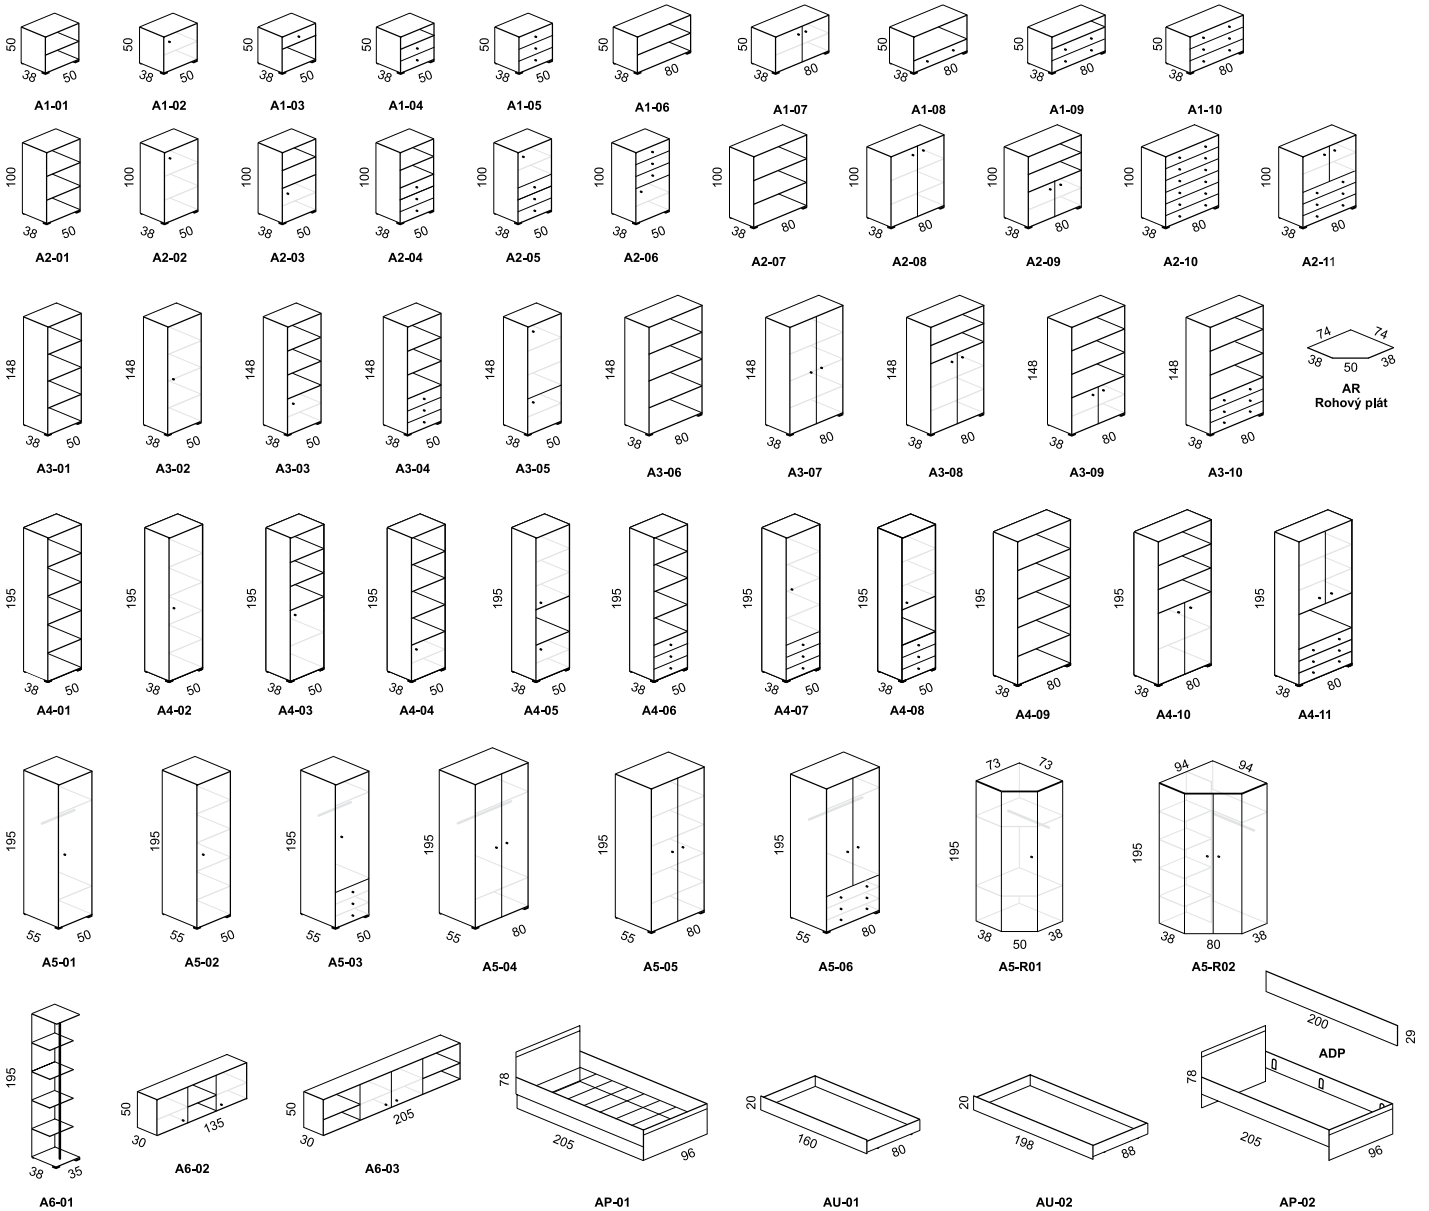

Jednoduchý a účelný sektorový nábytkový súbor ADAM zaujme zákazníka svojou funkčnosťou, variabilitou a širokou škálou odtieňov s možnosťou nekonečných kombinácií predných plôch. ADAM predstavuje praktické a vkusné riešenie obytného priestoru.

Maximálne využitie priestoru docielite použitím postele s úložným priestorom v kombinácii s rohovými skriňami a prvkami závesných polic. Optimálne využitie pracovnej plochy dosiahnete inštalovaním rôznych typov nadstavcov.

Nábytok ADAM je vyrábaný z laminovanej drevotriekovej dosky hrúbky 18 a 25 mm v prevedeniach buk, čerešňa, jelša, javor, dub, biela, orech a wenge. Laminovaná doska výborne odoláva agresívnym látkam, mechanickému poškodeniu a má jednoduchú údržbu. Hrany sú chránené výlučne odolnou ABS hranou hrúbky 2 a 0,5 mm. Dlhotrvajúcu funkčnosť tohto nábytkového súboru zabezpečujú kovové zásuvkové výsuvy, kvalitné pánty a ergonomické kovové úchytky. Sortiment je dodávaný v demonte. Všetky materiály použité pri výrobe sú testované a zdravotne nezávadné.