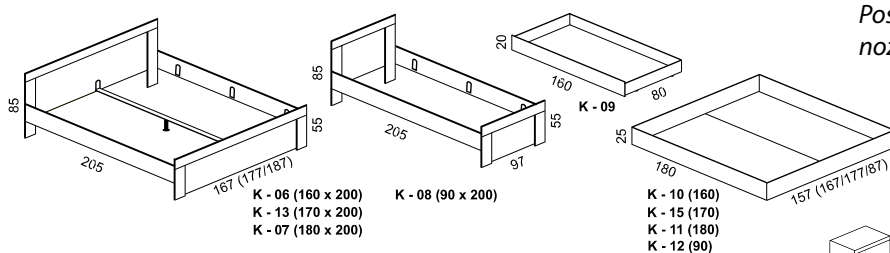

buk 381 čerešňa 344 jelša 685

javor 1738 dub 1334 biela 101 orech 3704 wenge 1137

úchytka 316-32 úchytka 318-32 úchytka 412-32

Posteľ s úložným priestorom a lomeným čelom

Nova

Posteľ so zásuvkou – jedno z riešení úložného priestoru spálne KORA

Skriňa so zvýšenou výškou na 250 cm

Kora

Postele sa vyrábajú aj v prevedení so zníženým nožným čelom a v dĺžkach 195 a 210 cm

Tina

spálňa

Posteľ s možnosťou výberu hlavového čela a úložného priestoru

Tina

Postele sa vyrábajú aj v prevedení s rovným hlavovým čelom a v dĺžkach 195, 210 a 220 cm. Postele Tina sú kombinovateľné s doplnkami ostatných spální.

Nepolohovateľný rošt latový v ráme so smrekovými latami

2. Double T6

VÝŠKA	MAX. ZATAŽ	MAX. DĹŽKA
5 cm	120 kg	220 cm

Nepolohovateľný rošt s predpäťmi lamelami vo výkyvných kaučukových púzdrach so stredovým popruhom s možnosťou nastavenia tvrdosti 6-tich lamiel v strede