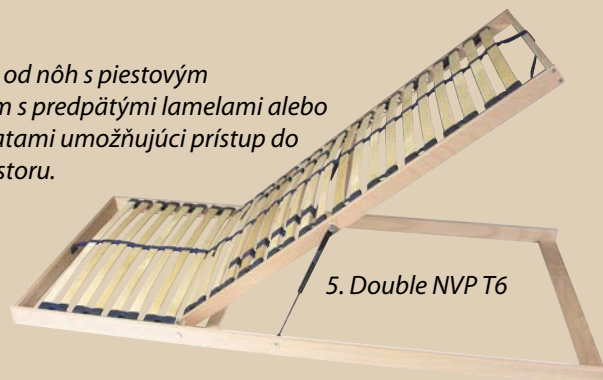

5. Double NVP T6

VÝŠKA	MAX. ZATAŽ	MAX. DĹŽKA
7 cm	120 kg	220 cm

Rošty a matrace

Výrazné cenové zvýhodnenie dosiahnete použitím pevne zabudovaného integrovaného výklopného roštu s piestovým mechanizmom do postelí NOVA a VERA v spojení s odporúčanými druhmi matracov Tribyt Latex Zone a Tribyt Visco comfort