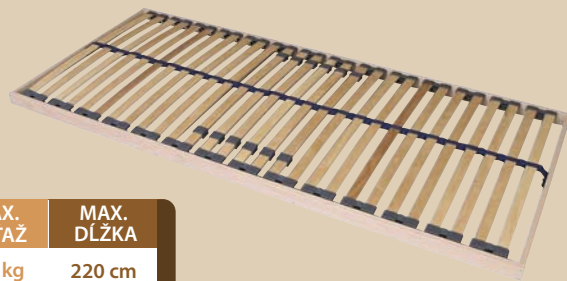

Sara

K zobrazeným prvkom je možné štandardne používať aj spoločné prvky vyobrazené pri obývačej stene LOLA.

Materiálovým základom obývacích zostáv je laminovaná doska v kombinácii hrúbok 18 a 25 mm vo farebných prevedeniach buk, čerešňa, jelša, javor, dub, biela, orech a wenge. Exponované hrany sú chránené výlučne kvalitnou a odolnou ABS hranou hrúbky 2 a 0,5 mm. Zásuvky sú vedené pevnými bočnými kovovými plnovýsuvmi so samozatváracím systémom. Tovar je dodávaný v demonte. Všetky materiály použité pri výrobe sú testované a zdravotne nezávadné.

Vera

spálňa

Skriňa s členenými alebo celistvými posuvnými dverami.

Posteľ Vera so zabudovaným úložným priestorom s voliteľnými lištami v modernom bielom prevedení

Vera

1. Masív v ráme

VÝŠKA	MAX. ZATAŽ	MAX. DĹŽKA
7 cm	120 kg	220 cm

Nepolohovateľný rošt latový v ráme so smrekovými latami

2. Double T6

VÝŠKA	MAX. ZATAŽ	MAX. DĹŽKA
5 cm	120 kg	220 cm

Nepolohovateľný rošt s predpäťmi lamelami vo výkyvných kaučukových púzdrach so stredovým popruhom s možnosťou nastavenia tvrdosti 6-tich lamiel v strede