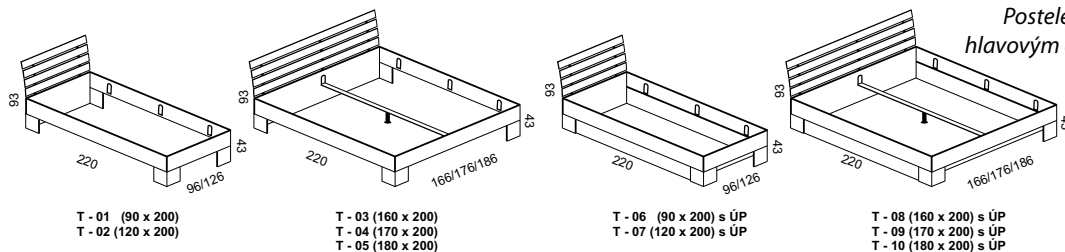

Skriňa so zvýšenou výškou na 250 cm

Kora

Postele sa vyrábajú aj v prevedení so zníženým nožným čelom a v dĺžkach 195 a 210 cm

Tina

spálňa

Posteľ s možnosťou výberu hlavového čela a úložného priestoru

Tina

Postele sa vyrábajú aj v prevedení s rovným hlavovým čelom a v dĺžkach 195, 210 a 220 cm. Postele Tina sú kombinovateľné s doplnkami ostatných spální.

Vera

spálňa

Skriňa s členenými alebo celistvými posuvnými dverami.

Posteľ Vera so zabudovaným úložným priestorom s voliteľnými lištami v modernom bielom prevedení

Vera

1. Masív v ráme

VÝŠKA	MAX. ZATAŽ	MAX. DĹŽKA
7 cm	120 kg	220 cm

Nepolohovateľný rošt latový v ráme so smrekovými latami

2. Double T6

VÝŠKA	MAX. ZATAŽ	MAX. DĹŽKA
5 cm	120 kg	220 cm

Nepolohovateľný rošt s predpäťmi lamelami vo výkyvných kaučukových púzdrach so stredovým popruhom s možnosťou nastavenia tvrdosti 6-tich lamiel v strede