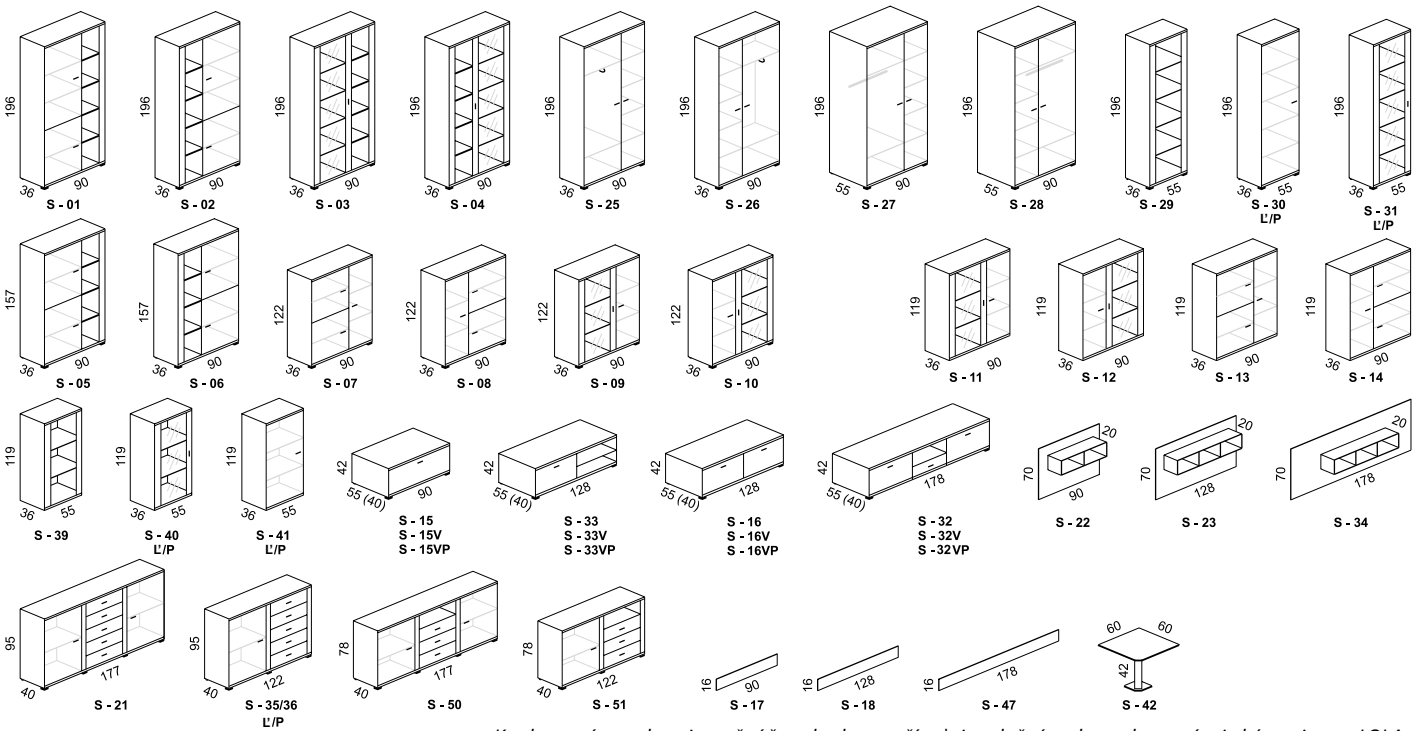

Sara

K zobrazeným prvkom je možné štandardne používať aj spoločné prvky vyobrazené pri obývačej stene LOLA.

Materiálovým základom obývacích zostáv je laminovaná doska v kombinácii hrúbok 18 a 25 mm vo farebných prevedeniach buk, čerešňa, jelša, javor, dub, biela, orech a wenge. Exponované hrany sú chránené výlučne kvalitnou a odolnou ABS hranou hrúbky 2 a 0,5 mm. Zásuvky sú vedené pevnými bočnými kovovými plnovýsuvmi so samozatváracím systémom. Tovar je dodávaný v demonte. Všetky materiály použité pri výrobe sú testované a zdravotne nezávadné.