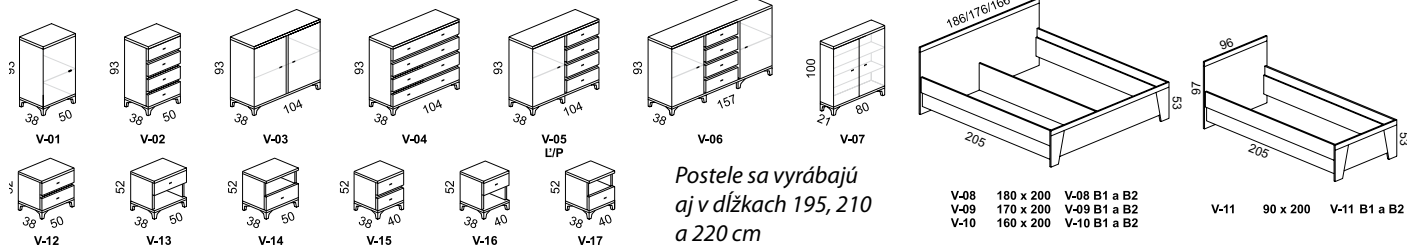

Vera

spálňa

Skriňa s členenými alebo celistvými posuvnými dverami.

Posteľ Vera so zabudovaným úložným priestorom s voliteľnými lištami v modernom bielom prevedení

Vera

1. Masív v ráme

VÝŠKA	MAX. ZATAŽ	MAX. DĹŽKA
7 cm	120 kg	220 cm