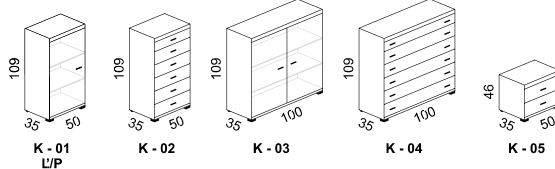

Skriňa so zvýšenou výškou na 250 cm

Kora

Postele sa vyrábajú aj v prevedení so zníženým nožným čelom a v dĺžkach 195 a 210 cm

Tina

spálňa

Posteľ s možnosťou výberu hlavového čela a úložného priestoru

Tina

Postele sa vyrábajú aj v prevedení s rovným hlavovým čelom a v dĺžkach 195, 210 a 220 cm. Postele Tina sú kombinovateľné s doplnkami ostatných spální.