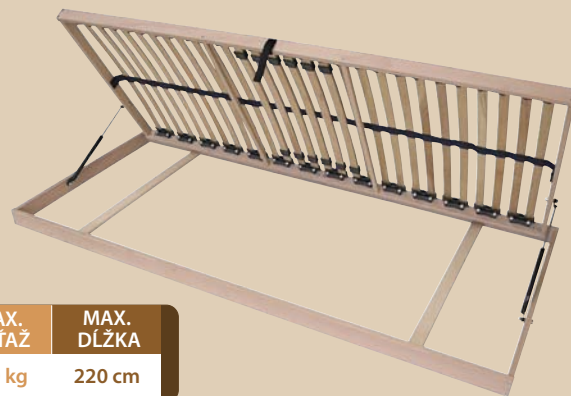

4. Double BVP T6

VÝŠKA	MAX. ZATAŽ	MAX. DĹŽKA
7 cm	120 kg	220 cm

Rošt výklopný z boku s piestovým mechanizmom s predpäťmi lamelami v kaučukových púzdrach so stredovým popruhom s možnosťou nastavenia tvrdosti 6-tich lamiel v strede umožňujúci prístup do úložného priestoru.

Rošt výklopný od nôh s piestovým mechanizmom s predpäťmi lamelami alebo smrekovými latami umožňujúci prístup do úložného priestoru.