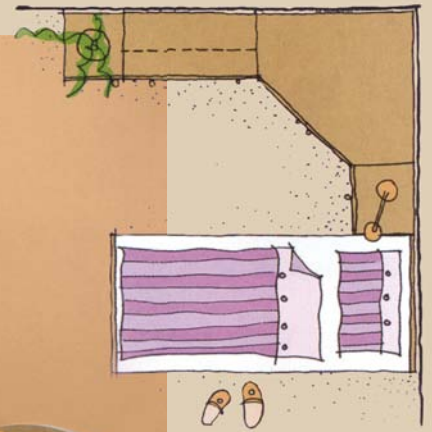

Nábytok ADAM je vyrábaný z laminovanej drevotriekovej dosky hrúbky 18 a 25 mm v prevedeniach buk, čerešňa, jelša, javor, dub, biela, orech a wenge. Laminovaná doska výborne odoláva agresívnym látkam, mechanickému poškodeniu a má jednoduchú údržbu. Hrany sú chránené výlučne odolnou ABS hranou hrúbky 2 a 0,5 mm. Dlhotrvajúcu funkčnosť tohto nábytkového súboru zabezpečujú kovové zásuvkové výsuvy, kvalitné pánty a ergonomické kovové úchytky. Sortiment je dodávaný v demonte. Všetky materiály použité pri výrobe sú testované a zdravotne nezávadné.

buk 381 čerešňa 344 jelša 685 javor 1738 dub 1334 biela 101 orech 3704 wenge 1137

úchytky Adam

Variant

sektorový nábytok

Uvoľnená atmosféra v malom priestore.

Poschodovou posteľou vyriešite problém malých izieb