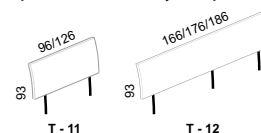

Skriňa so zvýšenou výškou na 250 cm

Kora

Postele sa vyrábajú aj v prevedení so zníženým nožným čelom a v dĺžkach 195 a 210 cm

Tina

spálňa

Posteľ s možnosťou výberu hlavového čela a úložného priestoru

Tina

Postele sa vyrábajú aj v prevedení s rovným hlavovým čelom a v dĺžkach 195, 210 a 220 cm. Postele Tina sú kombinovateľné s doplnkami ostatných spální.

Nepolohovateľný rošt latový v ráme so smrekovými latami

2. Double T6

VÝŠKA	MAX. ZATAŽ	MAX. DĹŽKA
5 cm	120 kg	220 cm

Nepolohovateľný rošt s predpäťmi lamelami vo výkyvných kaučukových púzdrach so stredovým popruhom s možnosťou nastavenia tvrdosti 6-tich lamiel v strede