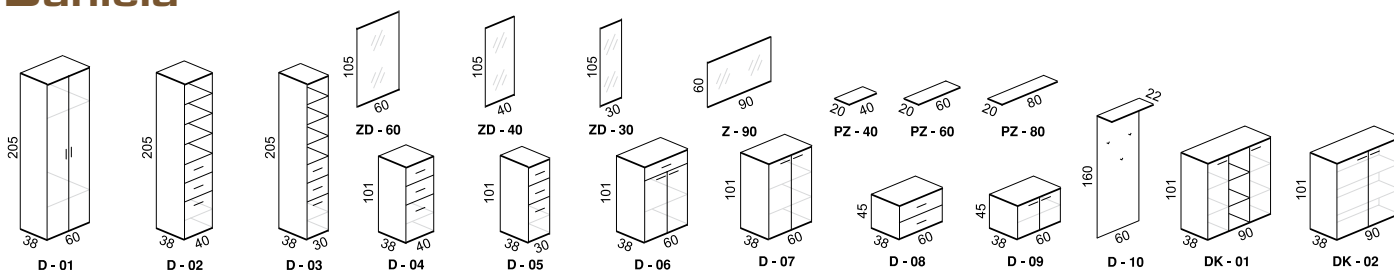

Daniela

predsieň

Daniela