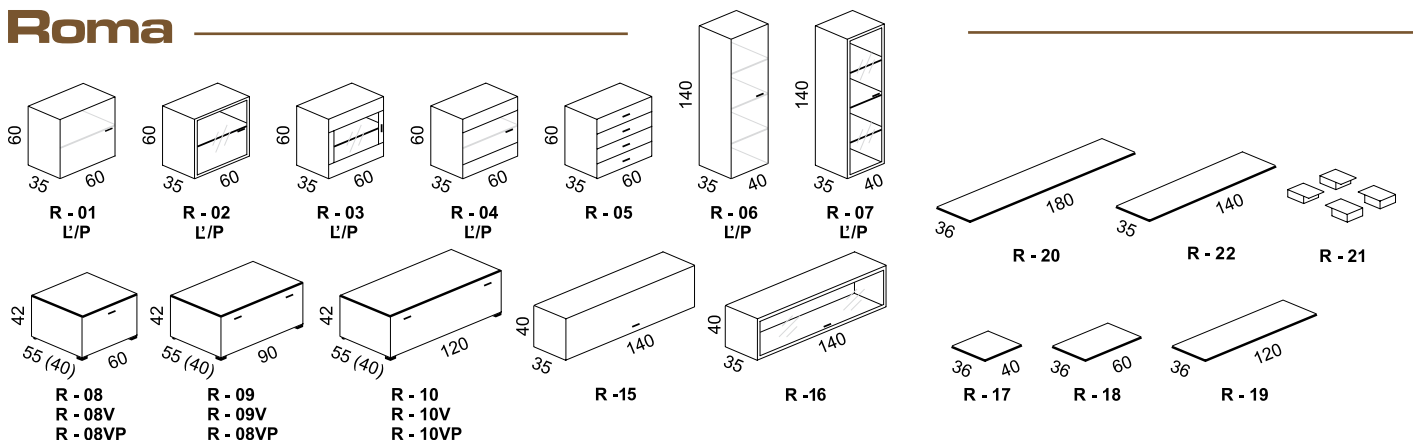

Jednoduchosť a ľahkosť moderných kubických tvarov je zosobnená v obývacej stene ROMA. Skladaním základného prvku štvorcového tvaru vedľa seba, pod seba, prípadne na zem s použitím doobjednaných nožičiek a krycích dosiek vytvárate ľubovoľné tvary, zostavy a variácie.

LOLA, ROMA a SARA svojím konštrukčným riešením a variabilitou s množstvom závesných skriniek a doplnkov dovoľujú zariadiť Vašu obývaciu izbu v duchu modernej doby podľa Vašich predstáv, možností a veľkostí priestoru. Kombinovaním predných plôch v odtieni slonová kosť s kontrastnými korpusmi vytvárate harmonický celok. Prijemnú večernú atmosféru môžu vylepšiť svetidlá doobjednané do zasklených vitrín.

Roma