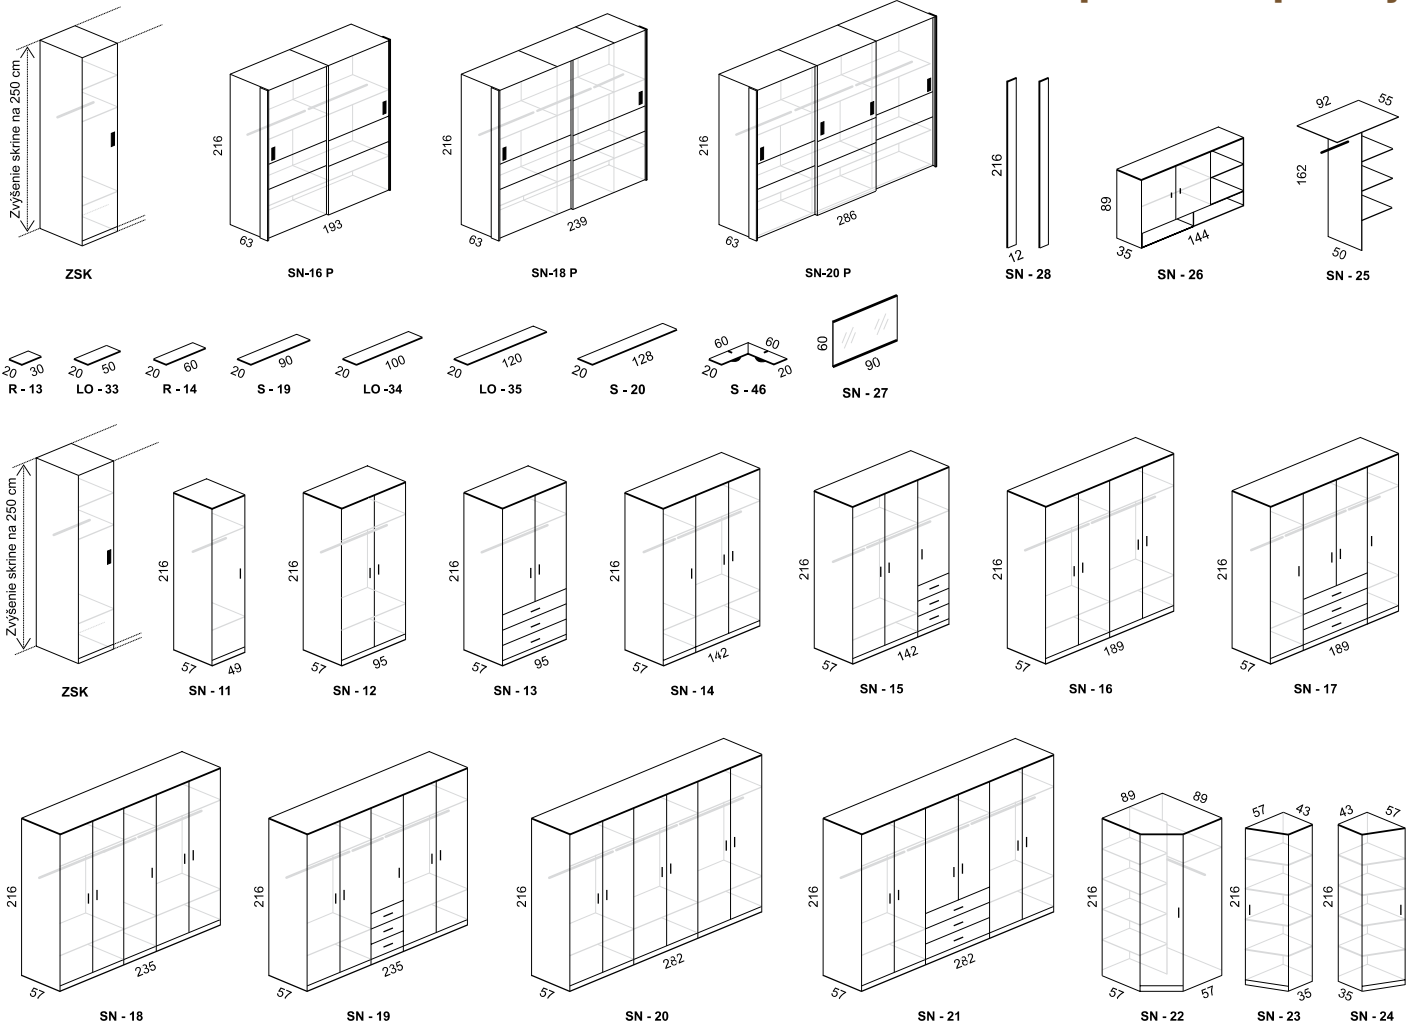

Príjemným miestom odpočinku, plnohodnotného spánku, ale aj zábavy sa stanú Vaše spálne použitím nábytku spálňových zostáv NOVA, KORA, TINA a VERA.

Netradičným riešením designu, konštrukcie a spojov predstavujú jednoduchý, variabilný a účelný systém na zariadenie spálne. Možnosťou vytvárania vlastných zostáv skriň s otváracími alebo posuvnými dverami v dvoch výškach a použitím nadstavieb a úložných priestorov postelí spĺňajú požiadavky aj náročnejších zákazníkov. Použitím pevne zabudovaného integrovaného výklopného roštu s piestovým mechanizmom v spojení s odporúčanými matracmi dosiahnete výrazné cenové zvýhodnenie.

Alternatíva montáže nočných stolíkov a komôd dole alebo hore dnom charakterizuje spálňu NOVA ako vysoko variabilný a komfortný typ nábytku. Výšková nastaviteľnosť ložnej plochy postele KORA a TINA zvyrazňuje ich moderný trend. Použitím pogumovaných koliesok zásuviek postelí chránime hodnoty Vašej podlahy. Estetický vzhľad umocňujú hliníkové úchytky a štýlové nožičky. Prijemnú večernú atmosféru pri knihe môžu vylepšiť svietidlá a chrbtové opierky doobjednávané k posteliam.

Materiálovým základom spálňových zostáv je laminovaná doska v kombinácii hrúbok 18 a 25 mm vo farebných prevedeniach buk, čerešňa, jelša, javor, dub, biela, orech a wenge. Exponované hrany sú chránené výlučne kvalitnou a odolnou ABS hranou hrúbky 2 mm a 0,5 mm. Zásuvky skriň sú vedené pevnými bočnými kovovými plnovýsuvmi so samozatváracím systémom. Dvere posuvných skriň sa posúvajú na kvalitných oceľových vodiacich prvkoch. Tovar je dodávaný v demonte. Všetky materiály použité pri výrobe sú testované a zdravotne nezávadné.