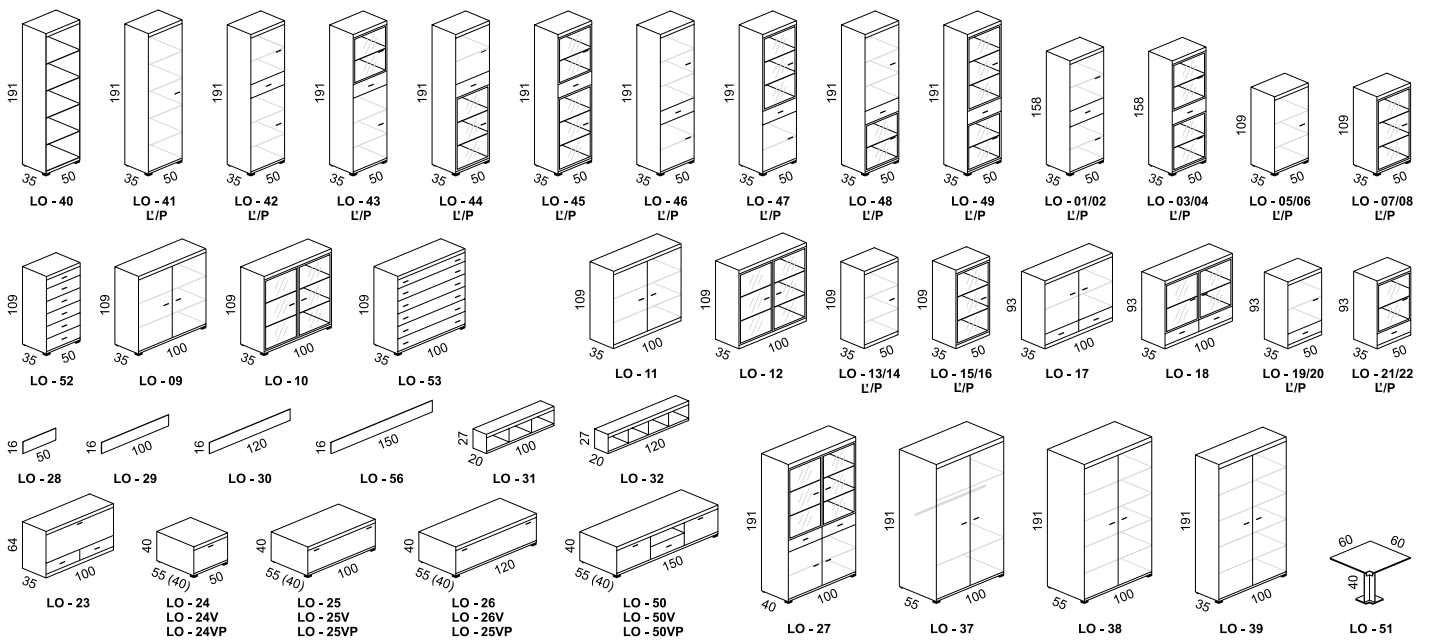

Charakteristickým znakom obývacej steny LOLA je používanie okrasných lišt, hliníkových dvierok, úchytiak a doplnkov. Kvalitný design dopĺňajú sivé kovové nožičky.

Lola

Spoločné prvky