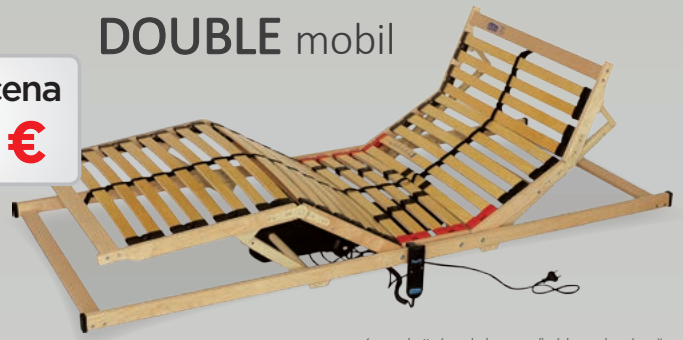

BOXSPRINGOVÁ POSTEĽ VEGA s úložným priestorom MAXI

Čelo výška 130 cm, šírka podľa šírky posteľe 160 cm alebo 180 cm. Boxspring výklop UP MAXI ponúka veľký, dobre prístupný úložný priestor, ktorý sa otvára pomocou kovaní s pneumatickými piestami, uľahčujúcimi zdvíhanie aj pri použití ťažších matracov na posteľi. Povrch na ktorý matrac dosadá má potahovú látku s protišmykovou úpravou pre zafixovanie matraca proti posunutiu na posteľi. Uvedená cena platí pre potahy cenovej kategórie "C" podľa vzorkovníka. Na obrázku v potahu LARGO 15, nožičky FLOOR 3 cm (príplatkové). **Rozmer pre boxspring v akcii dĺžka 200 cm, šírka 160 alebo 180 cm, výška bez nožičiek 32 cm.** V akciovej cene bez príplatku nožičky WOOD výška 8 cm, v troch farbách NATUR, WENGE, ORECH. Uvedená cena je za posteľ 200x160cm alebo 200x180 cm bez matraca.

cena bez roštov a bez úložného priestoru

434,- €

pre rozmer 200 x 160 a 200 x 180 cm

Akciová cena platí pre potahy kategórie A,B zo vzorkovníka

DOUBLE mobil

akciová cena

155,- €

motorový predpätý polohovateľný lamelový rošt; 28 ks predpätých lamiel vo výkyvných gumových púzdrach s motorovým pohonom; v akcii v rozmeroch 196 x 79 alebo 89 cm