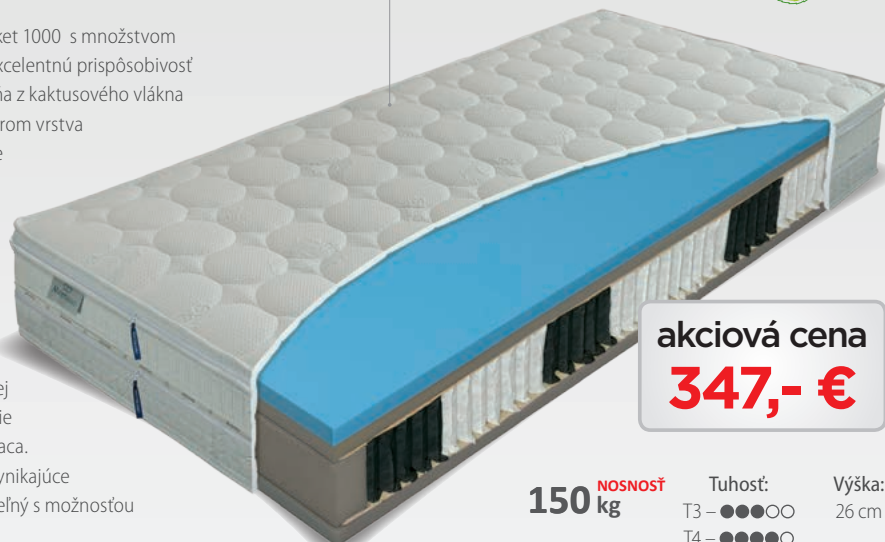

EXKLUZIV 1000 neroli

5 ZÁRUKA rokov

EKOLOGICKÉ LEPENIE