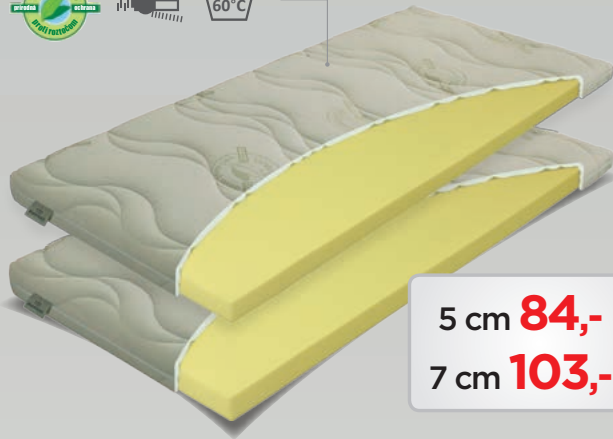

ERGOFLEX

3 ZÁRUKA roky

EKOLOGICKÉ LEPENIE

odzipsovateľný potah DRYFAST prešitý s dutým PES vláknom – gramáž 200g/m²

1+1 zdarma
akciová cena
251,- € - 18cm
305,- € - 22cm

matracový TOP VISCO lazy

5 cm **84,- €**

7 cm **103,- €**

Matracový toper z monobloku viscoelastickéj - „lenivej peny“ LAZY FOAM. Dokonale sa prispôbuje tvarom tela, zmierňuje tlak na svalstvo, čím zlepšuje krvný obeh a zabraňuje vzniku preležanín. To všetko sú vlastnosti, ktorými je dosiahnutý podstatne lepší komfort spánku a celkového oddychu. Prateľný potah GREENFIRST napomáha vyššej hygiene lôžka. Možné objednať v dvoch výškach – 5 cm a 7 cm.

BOXSPRINGOVÁ POSTEĽ VEGA s úložným priestorom MAXI

Čelo výška 130 cm, šírka podľa šírky posteľe 160 cm alebo 180 cm. Boxspring výklop UP MAXI ponúka veľký, dobre prístupný úložný priestor, ktorý sa otvára pomocou kovaní s pneumatickými piestami, uľahčujúcimi zdvíhanie aj pri použití ťažších matracov na posteľi. Povrch na ktorý matrac dosadá má potahovú látku s protišmykovou úpravou pre zafixovanie matraca proti posunutiu na posteľi. Uvedená cena platí pre potahy cenovej kategórie "C" podľa vzorkovníka. Na obrázku v potahu LARGO 15, nožičky FLOOR 3 cm (príplatkové). **Rozmer pre boxspring v akcii dĺžka 200 cm, šírka 160 alebo 180 cm, výška bez nožičiek 32 cm.** V akciovej cene bez príplatku nožičky WOOD výška 8 cm, v troch farbách NATUR, WENGE, ORECH. Uvedená cena je za posteľ 200x160cm alebo 200x180 cm bez matraca.