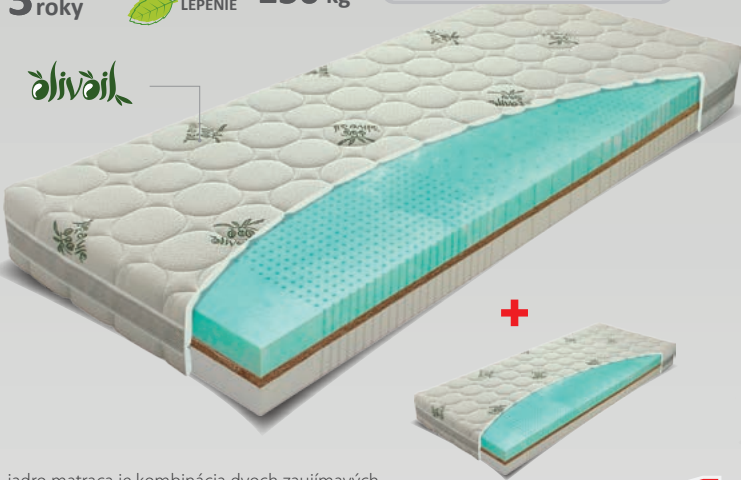

SERIAL antialergic

EKOLOGICKÉ
LEPENIE

Tuhost: mäkkšia strana – ●●●○○
tvrdšia strana – ●●●●○

Nosnosť: do 125 kg

Výška: 16 cm

povrch – komfortná mäkkená pena ELIOCELL s hustotou 28 kg/m³; opačná strana - ELIOCELL pena vyššej tuhosti s hustotou 28 kg/m³

jadro matraca je kombinácia dvoch zaujímavých materiálov vysokej pružnosti a komfortu; obidva materiály sú pre zlepšenie vzdušnosti jadra perforované; odlišná hustota otvorov v jednotlivých častiach matraca vytvára rôzne zóny tuhosti; exkluzívny poťah OLIVA s 3D pásikom v poťahu a dvoma zipsami zabezpečuje príjemný pocit na dotyk a zdravé prostredie pri ležaní; jadro matraca je vystužené kokosovou doskou; odporúčaná hmotnosť užívateľa: do 150 kg; výška matraca: 19 cm

ANTIBACTERIAL fix

EKOLOGICKÉ
LEPENIE

 ALOE VERA
skin care

48 Možnosť objednať v balení vákuo s dodávkou do 48 hodín aj v atypických rozmeroch.

1+1 zdarma
akciová cena
299,90 €

jadro matraca komfortná PUR-pena; vrchná doska antibakteriálna pena s antidekubitným prierezom; spodná doska tvarovaná komfortná PUR-pena; poťah odzipsovateľný prateľný ALOE VERA s všitým antialergickým PES vláknom 200 g/m²; odporúčaná hmotnosť užívateľa: do 125 kg; výška matraca: 18 cm