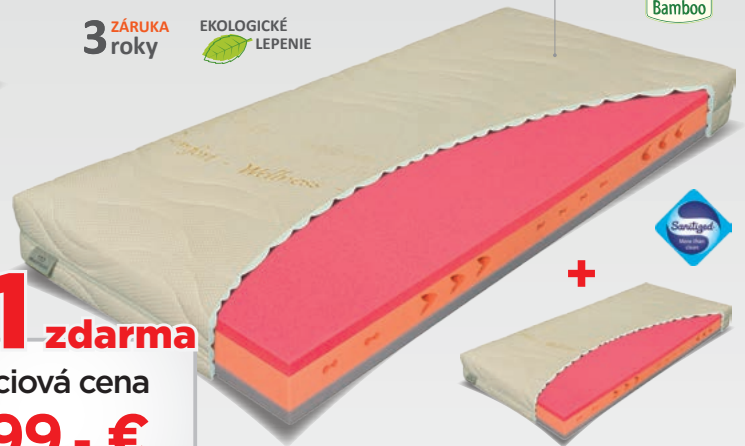

ANTIBACTERIAL fix

EKOLOGICKÉ
LEPENIE

 ALOE VERA
skin care

48 Možnosť objednať v balení vákuo s dodávkou do 48 hodín aj v atypických rozmeroch.

1+1 zdarma
akciová cena
299,90 €

jadro matraca komfortná PUR-pena; vrchná doska antibakteriálna pena s antidekubitným prierezom; spodná doska tvarovaná komfortná PUR-pena; poťah odzipsovateľný prateľný ALOE VERA s všitým antialergickým PES vláknom 200 g/m²; odporúčaná hmotnosť užívateľa: do 125 kg; výška matraca: 18 cm

TERMOPUR excelent T3, T4

EKOLOGICKÉ
LEPENIE

 greentex
active probiotics

akciová cena
199,90 €

odzipsovateľný, prateľný poťah GREENTEX s probiotickými baktériami; jadro matraca T3 – komfortná pena NIGHTFLY, T4 – ELIOCELL pena vyššej hustoty 35kg/m³, kombinovaná na jednej strane s lenivou penou LAZY-FOAM, na opačnej strane je povrch tvorený dierovanou platňou zo studenej peny s hustotou 40 kg/m³; odporúčaná hmotnosť užívateľa: do 130 kg; výška matraca: 20 cm

PARTNER prestige

3 ZÁRUKA roky  EKOLOGICKÉ LEPENIE

 Bamboo

1+1 zdarma
akciová cena
399,- €

Tuhost: mäkkšia strana – ●●●○○
tvrdšia strana – ●●●●○

Nosnosť: do 140 kg

Výška: 20 cm

Voliteľný pocitový komfort – mäkkšia/tvrdšia strana, antibakteriálna úprava – pena s úpravou SANITIZED, zvýšená nosnosť do 140 kg – jadro z HR-peny hustoty 45 kg/m³ a dokonalá opora tela – 7 zónové, dobre odvetrané jadro, to všetko je zapracované v tomto matraci. Pre svoju strednú tuhosť je vhodný aj na polohovateľné rošty. Poťah BAMBOO dobre odvádza vlhkosť, je snímateľný a prateľný do 60°C.

KING duo fyzio

3 ZÁRUKA roky

EKOLOGICKÉ LEPENIE

odzipsovateľný potah ALOE VERA
prešitý s dutým PES vláknom
– gramáž 200 g/m²

1+1 zdarma
akciová cena
279,- €

20 cm vysoký „penový“ matrac je kombináciou kvalitných pien rôznych tuhostí, čo umožňuje voľbu pocitového komfortu. Na jednej strane je matrac tvarovo prerezávaný, s prihladnutím na jednotlivé zóny rozloženia hmotnosti. Potah ALOE VERA je snímateľný a prateľný do 60°C. Použitie na všetkých typoch roštov.