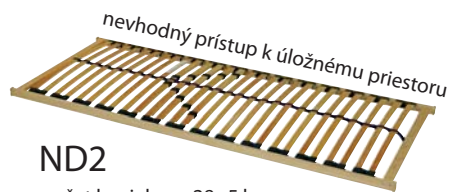

ND2

počet lamiel: 28+5 kusov
nastavení tuhosti + spevňujúci popruh
puzdra: výkyvná zdvojená
šírka roštu: 80/90 cm
max. zaťaženie: 130 kg

58,-