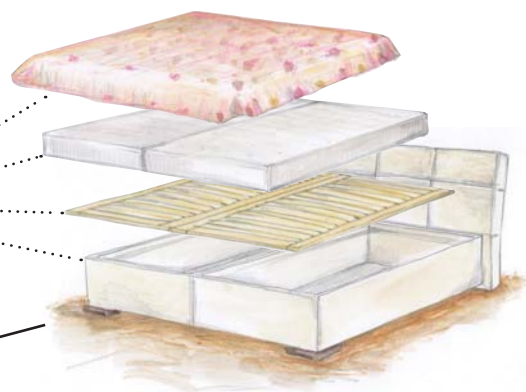

S úctou,

kolektív NEW DESIGN, Mirek a Petr

Nová zdokonalená modelová rada

TOP EXCLUSIVE

Podstatná výhoda modelovej rady je, že Vami vybranú skladbu roštu, matracov a dennej deky možno po niekoľkoročnom používaní vymeniť, čo predstavuje ekonomický, komfortný a hygienický prístup používania postelí.

Nová pevnejšia konštrukcia
Vyššia lôžková plocha
(cca 55 cm v závislosti na druhu matrace)

Po dohode možno prispôsobiť rozmery postele pre Váš interiér.

COTTO 180/200 cm

Zľava: ~~410,-~~ **391,-**

5% rám, čelo, úložný priestor, nožičky
možnosť výberu matracov a roštov str. 7