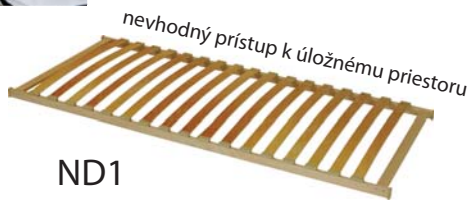

FIBRA 180/200 cm

Zľava: ~~410,-~~ 391,-

5% rám, čelo, úložný priestor, nožičky
možnosť výberu matracov a roštov str. 7

15%+5 rokov záruky

náš tip

rám, čelo, úložný priestor,
nožičky, lamelové rošty ND3
a matrace ORTHO

~~900,-~~ **782,-**

rozmer lôžkovej plochy: 180x200
cm/160x200 cm

(cena platí pre obidva rozmery)

výška lôžkovej plochy cca 55 cm

celkové rozmery

š/d/v (160): 176/221/97 cm

š/d/v (180): 196/221/97 cm

veľký výber
ecokoží a látok

Navrhnete si svoju originálnu postel' z ponuky matracov, roštov a cca 400 druhov poťahových látok.

DENNÁ DEKA - Možnosť výberu z 1. a 2. cenovej skupiny látok + 2 vankúše ZDARMA

cena dennej deky 86,-

20 ROKOV
PREVERENEJ KVALITY