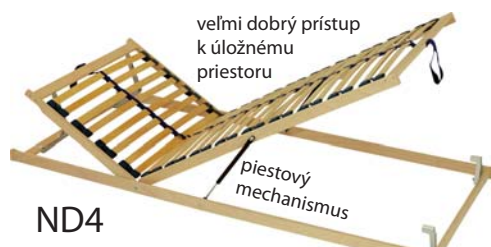

58,-

ND3

počet lamiel: 17+5 kusov
nastavení tuhosti
šírka roštu: 80/90 cm
max. zaťaženie: 110 kg

~~82,-~~

73,-

ND4

počet lamiel: 28+5 kusov
nastavení tuhosti + spevňujúci popruh
puzdra: výkyvná zdvojená
šírka roštu: 80/90 cm
max. zaťaženie: 130 kg

87,-

ND5

počet lamiel: 28+5 kusov
nastavení tuhosti + spevňujúci popruh
puzdra: výkyvná zdvojená
šírka roštu: 80/90 cm
max. zaťaženie: 130 kg

233,-

87,-

HANY 90x200/80x200 cm

Výška matracu cca 15 cm. Nosnosť do 110 Kg. Froté poťah možno prať v 60°C. Matrac sa skladá z polyuretánovej peny, konštrukcie s členeným povrchom v oblasti ramien a bedier.