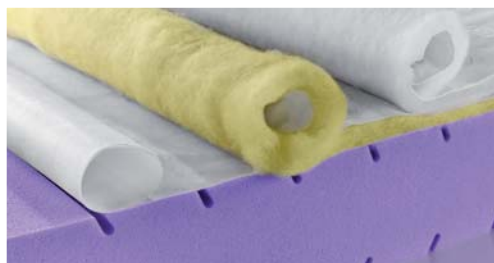

143,-

LILO 90x200/80x200 cm

Výška matracu cca 17 cm. Nosnosť do 120 Kg. Antibakteriálny úpletový poťah možno prať v 60°C. Matrac obsahuje jednostranne vrstvu z ovčej vlny, ktorá ionizuje proti teplu a chladu. Luxusný matrac je vyrobený zo špeciálnej studenej (HR 35 antibakterial). V jadre sa neusadzujú baktérie a roztoče. Vyznačuje sa výbornou pružnosťou a pomáha celkovému uvoľneniu a regenerácii tela. Pena garantuje dlhú životnosť.