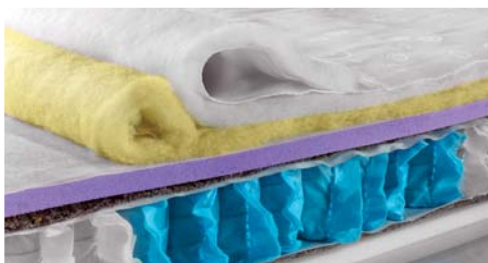

137,-

TASK 90x200/80x200 cm

Výška matracu cca 17 cm. Nosnosť do 130 Kg. Antibakteriálny úpletový poťah možno prať v 60°C. Matrac obsahuje jednostranne vrstvu z ovčej vlny, ktorá ionizuje proti teplu a chladu. Luxusný matrac obsahuje puzdrové jadro vyrobené z 390 pružín. Každá pružina je obšitá textilným puzdrom. Matrac je obojstranne mäkkší alebo tvrdší. Lôžkové plochy sú vyrobené z HR studenej peny (HR 35 ANTIBAKTERIAL/HR 30). Matrac je veľmi vzdušný a pružný. Dovoľuje maximálny odpočinok a relaxáciu. Aj pre vyššie váhové zaťaženie.