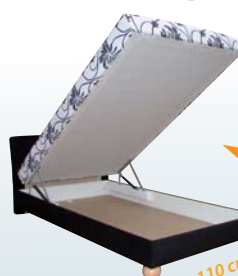

KLASIK

- lôžková plocha: 80x200 cm
- výška lôžkovej plochy: 42 cm
- veľký úložný priestor v bielom lamine s vetracími otvormi
- pružinové jadro alebo jadro MANA + **21,-**

~~142,-~~
109,-

~~169,-~~
119,-
s lamelovým roštom

MODO

cena bez vankúšov

- lôžková plocha: 160x200 cm
- čelo šírka: 167 cm
- celková dĺžka s čelom: 208 cm
- výška čela: 80 cm
- výška lôžkovej plochy: 42 cm
- veľký úložný priestor v bielom lamine s vetracími otvormi
- polyuretánové jadro alebo jadro MANA + **43,-**

~~249,-~~ ~~289,-~~
249,- **289,-**
s lamelovým roštom

SAGA

novinka

náš tip

+ 2 polštář ZDARMA

- lôžková plocha: 180x200 cm
- čelo šírka: 183 cm
- celková dĺžka s čelom: 207 cm
- výška čela: 90 cm
- **výška lôžkovej plochy: 54 cm**
- veľký úložný priestor v bielom lamine s vetracími otvormi
- prešívany povrch postele skvalitňuje design a zároveň zlepšuje kvalitu spánku
- polyuretánové jadro alebo jadro MANA + **43,-**

~~369,-~~
369,-
s lamelovým roštom

ZAPA

+ 2 vankúše ZDARMA

- lôžková plocha: 110/140x200 cm
- čelo šírka: 112/142 cm
- celková dĺžka s čelom: 217 cm
- výška čela: 81 cm
- výška lôžkovej plochy: 45 cm
- lamelový rošt
- veľký úložný priestor v bielom lamine s vetracími otvormi
- prešívany povrch postele skvalitňuje design a zároveň zlepšuje kvalitu spánku
- polyuretánové jadro alebo jadro MANA + **21,-**

~~299,-~~
299,-
s lamelovým roštom

~~249,-~~
249,-
s lamelovým roštom

LOMA novinka

- polohovanie (hlava, nohy)
- lôžková plocha: 90x200 cm
- čelo šírka: 92 cm
- celková dĺžka s čelom: 217 cm
- výška čela: 81 cm
- výška lôžkovej plochy: 46 cm
- veľký úložný priestor v bielom lamine s vetracími otvormi
- polyuretánové jadro alebo jadro MANA + **21,-**

+ 1 vankúš ZDARMA

~~199,-~~
199,-
s lamelovým roštom

RELAX