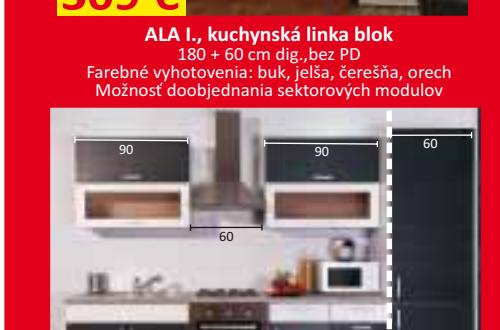

198 €

BORIS pohodlné televízne kreslo
výber z 8 farieb látok
Rozmery: šxvxhl
Kreslo: 88x105x82cm
Taburetka: 54x42x46cm

52 €

CLIP odpočinkové kreslo
výber z 8 farieb látok
Rozmery: šxvxhl
Kreslo: 91x108x89cm
Taburetka: 54x42x46cm

164 €

54 €

Odtiene:
jelša
višňa
orech tmavý
čerešňa
mahagón

185,6 €

ROBIN konferenčný stolík s policou, dýha,
rozmary: šxvxhl 110x45x70cm

Odtiene:
buk
čerešňa
jelša
orech
orech tmavý
slivka
orech bledý
mahagón

112,3 €

DO VYPREDANIA ZÁSOB!

KORZÁR konferenčný stolík so sklom a policou, dýha,
rozmary: šxvxhl 120x45x70cm

78 €

IRIS jedáleňský stôl pevný,
odtieň: NOCÉ čerešňa
rozmary: šxvxhl 120x79x80cm

63 €

CEZAR jedáleňský stôl,
odtieň: ORECH DIJON, BUK
rozmary: šxvxhl 80x78x80cm

295 €
bez matracov
a dekorácie

DO VYPREDANIA ZÁSOB!

FILIP - poschodová posteľ so smrekového
dreva, možno ju po demontovaní
usporiadať ako dve lôžka vedľa seba.
Dodáva sa v demontovanom stave.

Posteľ, ktorá dáva
inšpiráciu doladiť
dekorácie

375 €

Prevedenia lamina:
• orech tmavý
• slivka
• buk

KURTIZANA 2 - manželská posteľ s výklopnými roštami
a úložným priestorom pre voľné matrace 90x200cm

DO VYPREDANIA ZÁSOB!

80 €

KURTIZANA nočný stolík dvojzásuvkový z lamina,
rozmary šxvxhl 54x39x41cm,

237 €

DENISA rozkladacia pohovka s úložným priestorom, plocha na spanie
122x190cm, kvalitné látky - žinily
Štyri farebné prevedenia v dvojkombináciách: zelená, červená, hnedá, čierna

272 €

Doplatok za preklápací mechanizmus (AUTOMAT) +39,3€

KARIN pružinová rozkladacia pohovka s úložným priestorom,
plocha na spanie 141x195cm, 2 opierkové a 2 podrúčky vankúše

DOMINA 2 manželská posteľ s výklopnými roštami
a s úložným priestorom, nohy chróm

SENDY 4 posteľ s očalúneným pružinovým výklopným
roštom a s úložným priestorom. Cena vankúša 17 €