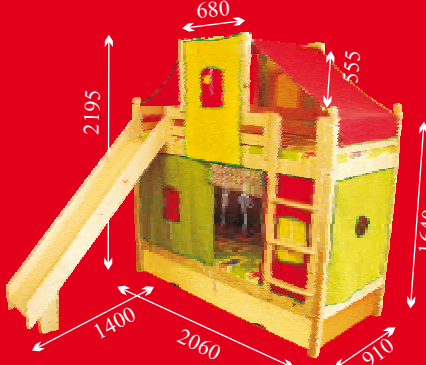

295 €
bez matracov
a dekorácie

DO VYPREDANIA ZÁSOB!

FILIP - poschodová posteľ so smrekového
dreva, možno ju po demontovaní
usporiadať ako dve lôžka vedľa seba.
Dodáva sa v demontovanom stave.

Posteľ, ktorá dáva
inšpiráciu doladiť
dekorácie