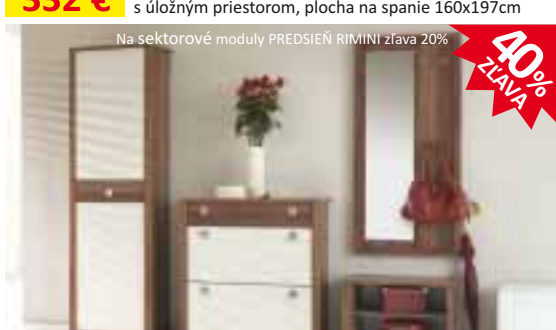

PREDSIEŇ RIMINI TYP 11, slivka - jasmin lesk
Predsieň rimini - výber zo 6 modulov, 4 dekory