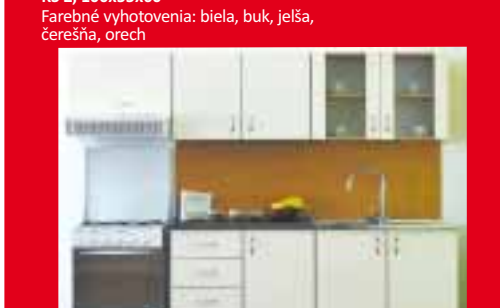

INA, kuchynská linka blok 160 + 60 cm dig.
s PD 81 cm. Farebné vyhotovenia: buk-sahara

ALA I, kuchynská linka blok
180 + 60 cm dig., bez PD
Farebné vyhotovenia: buk, jelša, čerešňa, orech
Možnosť doobjednania sektorových modulov