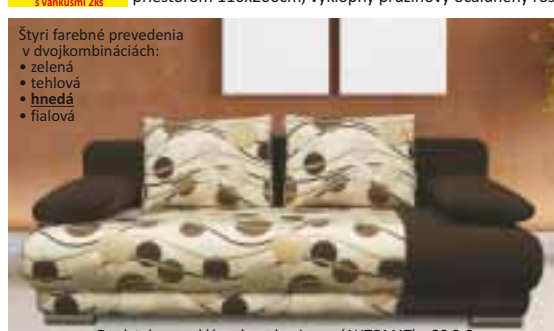

LEO pružinová rozkladacia pohovka s úložným priestorom,
plocha na spanie 144x195cm, rozmary šxhl 208x98cm