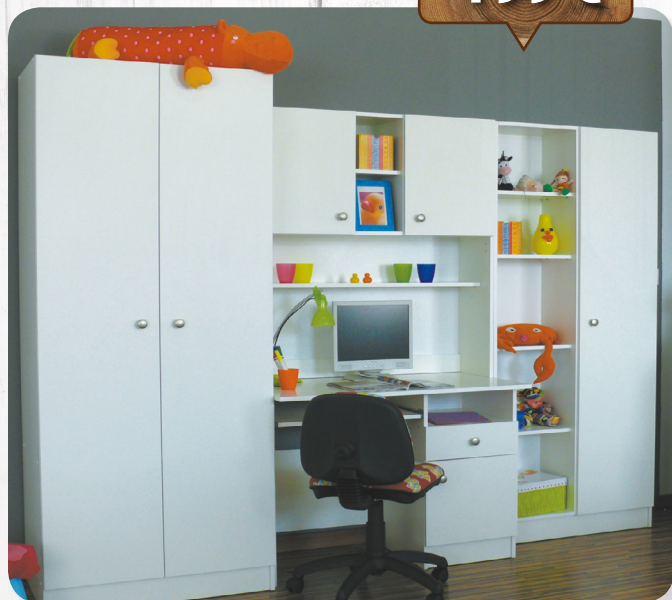

353 €

Senior typ 01

Detská izba Senior TYP01 2600x1950x600 Dekory:biela, buk, bardolino, bardolino brown.

199 €

- biela lesk
- dub dark
- jasmin ST26
- bardolino čoko
- white ST26
- bardolino brown
- biela lesk
- gaštan
- jasmin lesk
- bardolino