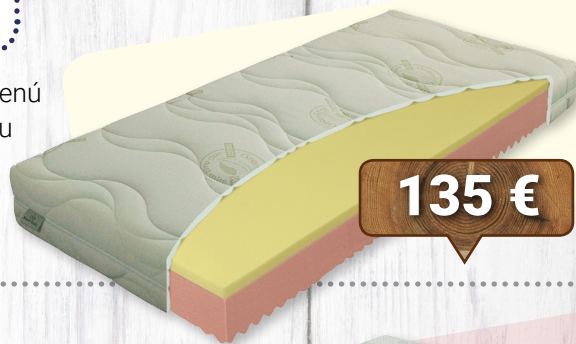

LAZY FRESH T3 T4

Verzia T3 vyniká výbornou prispôsobivosťou a komfortom. V tuhšej verzii má zvýšenú maximálnu hmotnosť užívateľa a pôsobí tvrdšie. Celkovo na strane s lenivou penou sa matrac výborne tvaruje podľa tela užívateľa. Poťah GREENFIRST obsahujúci prírodné výťažky sa postará o dlhodobu čisté antialergické prostredie v spálni. Je odzipsovateľný a prateľný pri 60 °C.

135 €