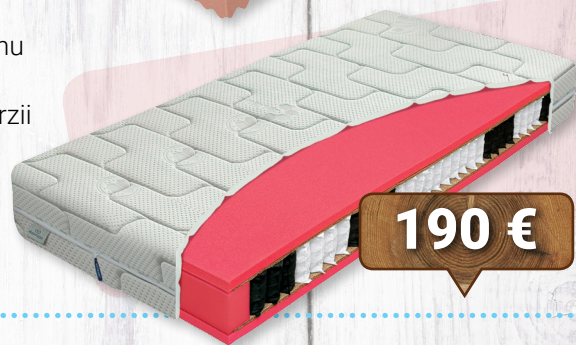

343 €

Materasso

LAZY FRESH T3 T4

Verzia T3 vyniká výbornou prispôsobivosťou a komfortom. V tuhšej verzii má zvýšenú maximálnu hmotnosť užívateľa a pôsobí tvrdšie. Celkovo na strane s lenivou penou sa matrac výborne tvaruje podľa tela užívateľa. Poťah GREENFIRST obsahujúci prírodné výťažky sa postará o dlhodobu čisté antialergické prostredie v spálni. Je odzipsovateľný a prateľný pri 60 °C.

135 €

ANTIBAKTERIAL BIO-EX T3,T4

Matrac s jadrom tvoreným 7-zónovou taštičkovou pružinou, ktorý poskytne správnu ortopedickú oporu chrbtici aj na jednoduchšom podklade, ktorý môže tvoriť latový rošt, alebo rovný podklad. Jedinečné kopírovanie taštičkovej pružiny vynikne vo verzii T3, kde je ako roznášacia vrstva použité kaktusové vlákno, pôsobí však mäkkšie, verzia T4 s kokosovým vláknom ponúka tvrdší pocit a oporu pri ležaní. Antibakteriálna pena s úpravou SANITIZED chráni penu pred plesňami, hubami, rôznymi baktériami a inými nežiadúcimi mikroorganizmami.

190 €

PARTNER BIOGREEN 1+1

Partnerský matrac z jednej strany mäkkší a z druhej tvrdší ponúka možnosti na kombinované používanie partnermi, ktorí majú rozdielne požiadavky na tvrdosť matraca. Povrch je tvorený prírodnou penou BIOGREEN, kde základná zložka, z ktorej sa pena vyrába je nahradená ricínovým olejom. Pena zelenej farby je pevnejšia a tvrdšia a kombinuje sa aj s tvrdšou a pevnejšou stranou jadra. Opačná strana je s hnedou penou BIOGREEN, ktorá pôsobí mätko a komfortne a je na strane jadra, ktorá je viac prerezávaná. Tvarové prerezanie okrem rôzneho pocitu z každej strany zabezpečuje aj vysokú vzdušnosť jadra pri spánku. Poťah LYOCELL obsahujúci drevnú celulózu excelentne a rýchlo odvádza vlhkosť z poťahu.