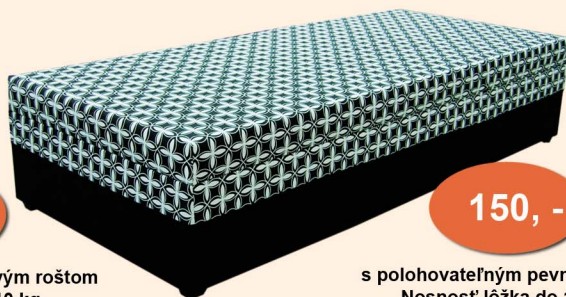

# ALFA II.

Rozmery plochy na ležanie: Celkové rozmery D x Š x V:

2000 x 800	2000 x 800 x 470
2000 x 900	2000 x 900 x 470

~~228, -~~

190, -

s polohovateľným lamelovým roštom  
Nosnosť lôžka do 110 kg.

150, -