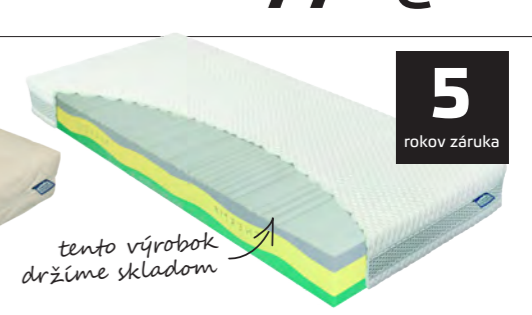

5 rokov záruka

Decodom thermo silver

Špeciálna kolekcia matracov. Vyrobené exkluzívne
pre Decodom a dostupné len v našich predajniach.
Najvhodnejší pomer kvality a ceny.
š/v/h: 200/19/90, 80 cm, nosnosť: 130 kg

299€