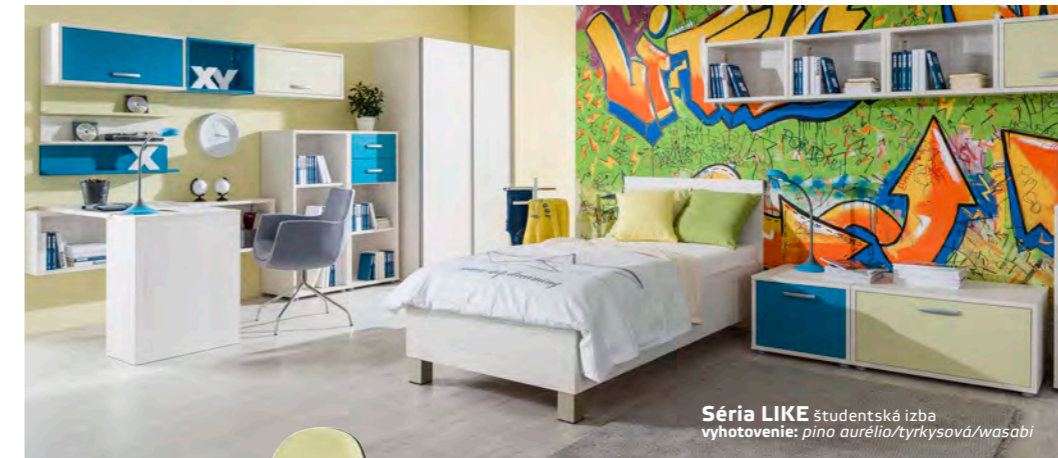

Séria LIKE študentská izba
vyhotovenie: pino aurélio/tyrkysová/wasabi