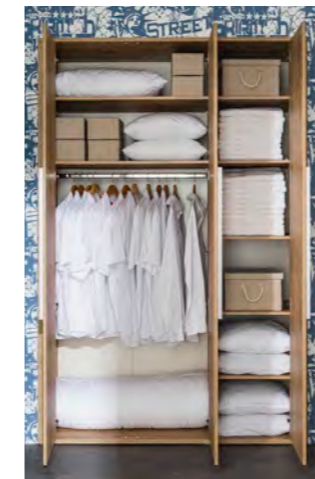

NORDIC posteľ
P 180 Comfort
vyhotovenie: pino aurélio/
kaženka V05 capucina
š/v/h: 185,4/47,2/205 cm
374€

typ 3 DV + Nika
šatník
3x drevené dvere
š/v/h: 147,5/223,2/60,2 cm
379€

typ 5 DV + Nika
šatník
5x drevené dvere
š/v/h: 236/223,2/60,2 cm
525€

veľký
úložný
priestor

NORDIC
P 180 Comfort posteľ
vyhotovenie: pino aurélio
š/v/h: 185,4/47,2/205 cm
364€

NOVINKA
2017

Posteľ s výškou
ložnej plochy 60 cm.

NOVINKA
2017

SPIRIT
elegantné jednolôžko s úložným
priestorom vrátane matracu
vyhotovenie: ET85/MT31
š/v/h: 203/80/113 cm
lôžná plocha: 200/110 cm

279€

tento výrobok
držíme skladom

typ 03 vitrína vysoká
1 dverová (ľavá)
š/v/h: 76,1/205,4/37,5 cm
198€

typ 13 regál vysoký
5 polic
š/v/h: 176,1/205,4/37,5 cm
177€

typ 05 vitrína
2 dverová (ľavá)
š/v/h: 106,1/141,6/37,5 cm
202€

typ 08 vitrína
1 dverová sklenená (pravá)
š/v/h: 106,1/141,6/37,5 cm
198€

typ 41 panel s policou 120 cm
š/v/h: 120/28/17,6 cm
27€

typ 31 spodná skrinka
2 zásuvky
š/v/h: 131,5/53,4/50,4 cm
169€

Kompletnú ponuku prvkov nájdete na www.decodom.sk