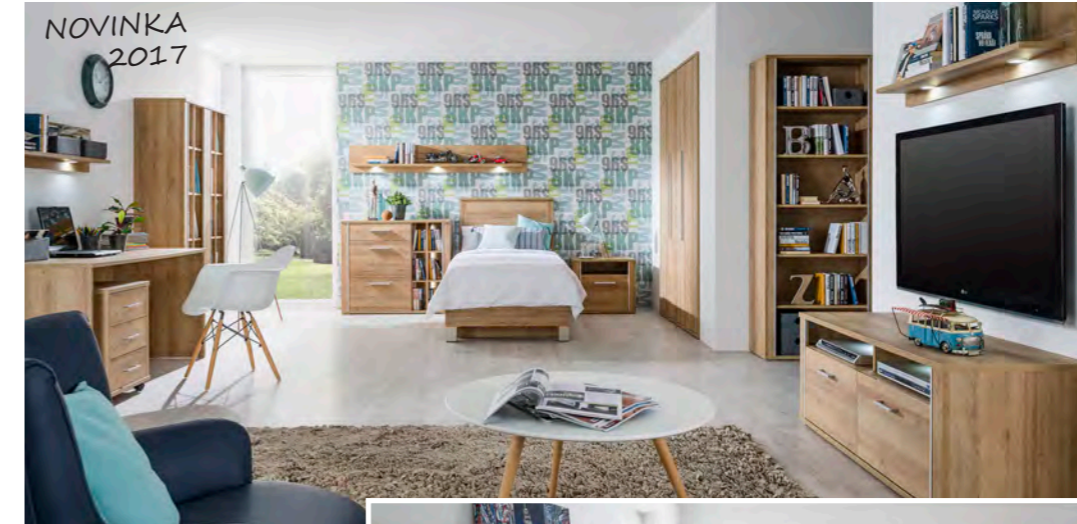

NOVINKA  
 2017

Posteľ s výškou  
 ložnej plochy 60 cm.

Séria NORDIC spálňa, vyhotovenie: dub riviera rustic mountain

NOVINKA  
 2017

Séria NORDIC študentská izba  
 vyhotovenie: dub riviera rustic mountain