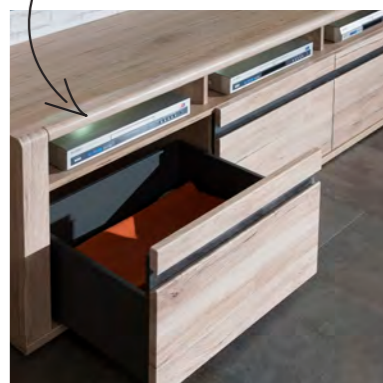

bridlicový  
chrbát

led  
osvetlenie

bezpečný  
bez ostrých hrán

Kompletnú ponuku prvkov nájdete na [www.decodom.sk](http://www.decodom.sk)

Viacero možností šriek:  
120/80, 140/90, 160x90 cm

Séria **MODESTO** kombinácia 110  
š/v/h: 327,8/204,8/50,4 cm, vyhotovenie: san remo sand/bridlica  
(cena bez osvetlenia a doplnkov)