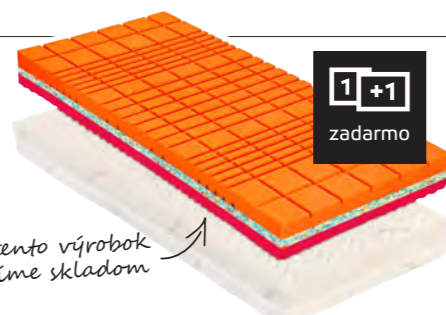

1+1 zadarmo

Lagos matrac 1+1

robustný matrac vyššej strednej tuhosti s rozdielnou profiláciou strán
(masážna Relax a AIR Force) a prateľným poťahom
s prírodnými extraktmi. Matrac má výborné hygienické,
ortopedické a antialergické vlastnosti.
š/v/h: 200/23/90, 80 cm, nosnosť: 130 kg

Cena v prepočte za 1ks
pri odbere 2ks
cena za 1 ks 239€
cena za 2 ks 239€

119⁵⁰€