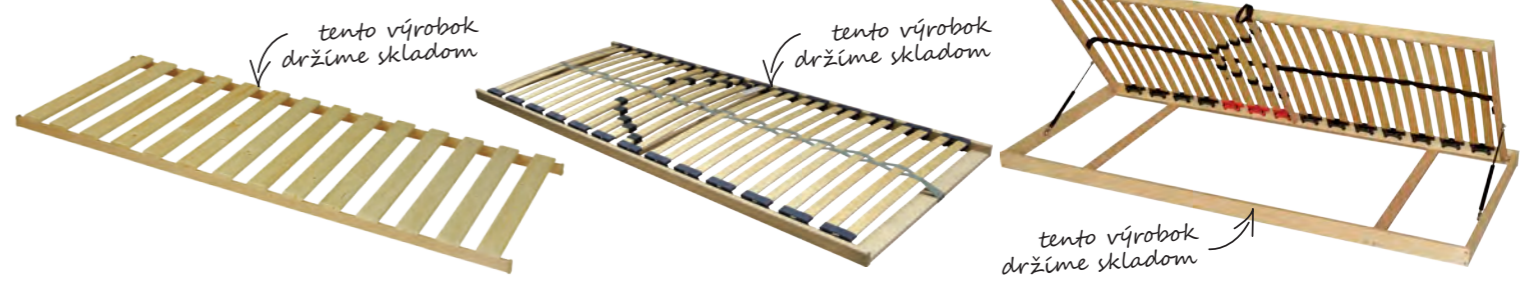

### Rafael

polohovacia váľanda s úložným priestorom  
lamelový rošt, pružinový matrac, polohovanie pod hlavou a nohami  
vyhotovenie: Vento 12/Life 19  
š/v/h: 200/50/87cm

179€

### Vegas

posteľ (bez roštov, úložného priestoru  
a matracov)  
vyhotovenie: buk masív  
š/v/h: 190/91/207 cm, ložná plocha: 180/200 cm

299€

10 rokov záruka